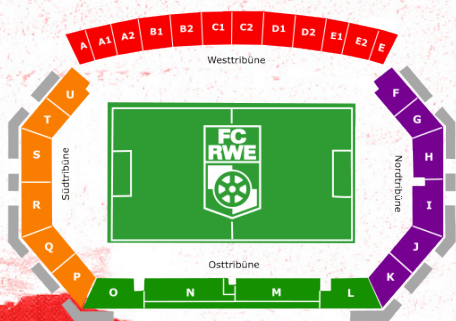

VIP-ANGEBOT

Haben Sie Interesse an unserem VIP-Angebot?

Dann wenden Sie sich gern an unseren Vertrieb

(vip-tickets@rot-weiss-erfurt.de)

Kategorie	Block	Tarif	Normalpreis
Sitzplatz Kategorie I	M,N	Vollzahler	24,50 EUR
Sitzplatz Kategorie 1	M,N	Ermäßigt	22,00 EUR
Sitzplatz Kategorie 1	M,N	Kind (9-13)	14,00 EUR
Sitzplatz Kategorie 2	O	Vollzahler	20,00 EUR
Sitzplatz Kategorie 2	O	Ermäßigt	18,00 EUR
Sitzplatz Kategorie 2	O	Kind (9-13)	11,00 EUR
Sitzplatz Kategorie 3	Q,P	Vollzahler	18,00 EUR
Sitzplatz Kategorie 3	Q,P	Ermäßigt	16,00 EUR
Sitzplatz Kategorie 3	Q,P	Kind (9-13)	9,00 EUR
Stehplatz	R,U	Vollzahler	12,50 EUR
Stehplatz	R,U	Ermäßigt	11,00 EUR
Stehplatz	R,U	Jugendlicher (14-17)	10,50 EUR
Stehplatz	R,U	Kind (9-13)	6,00 EUR